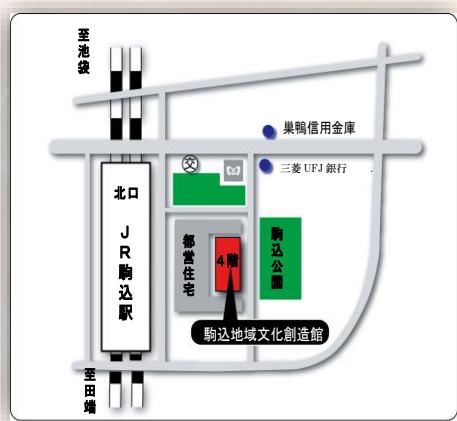

駒込地域文化創造館

〒170-0003 豊島区駒込2-2-2

☎ 03-3940-2400

🚶 JR 山手線・駒込駅 北口下車／徒歩約2分

🚶 東京メトロ南北線・駒込駅 4番出口／徒歩約1分

- ・ご来館の際は、公共交通機関をご利用ください
- ・駐輪場は、ありませんので、自転車でのご来館はご遠慮ください