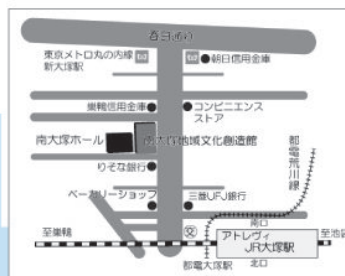

## 演劇初心者大歓迎！

プロの俳優の稽古場でも取り入れられる「シアターゲーム」を体験できます。  
あそんで、うごいて、声をだして、アタマとココロをちょっぴりほぐしてみませんか？

2019. 2. 9 Sat.

会場：南大塚地域文化創造館 ロビー  
(地域演劇交流イベント「演劇的な一日」イベント会場内)

〒170-0005 豊島区南大塚 2-36-1

アクセス

- 東京メトロ 丸ノ内線「新大塚駅」  
1番出口より徒歩 8分
- JR 山手線「大塚駅」(南口)  
より徒歩 5分
- 都電荒川線「大塚駅前」  
より徒歩 5分
- 都バス「大塚駅停留所」  
より徒歩 5分 (都 02、上 60)

## 開催時間

家族で  
わいわい

- ① 「コドモ」コース  
(小学生以上向け。ご家族、子供心をわすれない大人の皆様も大歓迎！) 13:15 ~ 14:15

オトナだって  
遊ぶのだ

- ② 「オトナ」コース  
(コドモ向けじゃ物足りない/ア方へ。10代以上推奨。) 15:00 ~ 16:00  
(小学生以下は要相談。)