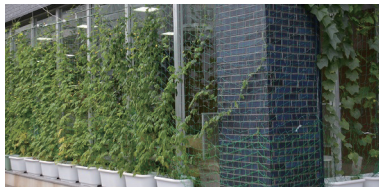

南大塚地域文化創造館 文化カレッジ 受講生募集！

【504】やわらかクラシック入門講座 - クラシックからポピュラーまで！チェロとピアノの世界 -

10月15日
募集締切

「オーケストラの現場でそんなことが!?!」「編曲でこんなに変わる!?!」などなど、現役で活躍するプロの音楽家が、演奏者ならではのあれこれを多角的にお話します。ミニコンサートも楽しめる本講座で、クラシック楽器の奥深さに触れてみませんか？

- ●日時：令和2年11月11日・25日（水）全2回 各日19:00～20:30
- ●会場：南大塚ホール
- ●講師：相馬 邦子氏（ピアニスト／作曲家）、古谷 真未氏（チェリスト）
- ●費用：2,000円 ●定員：50名
- ●対象：豊島区在住・在勤・在学の18歳以上

【申込方法】

- ①往復はがき：講座番号、講座名、住所、氏名（ふりがな）、年齢、性別、電話番号（在勤・在学は勤務先、学校名、所在地、電話番号）を記載の上、南大塚地域文化創造館にご郵送ください。
- ②インターネット：としま未来文化財団南大塚地域文化創造館HPの「文化カレッジ」ページよりお申込みください。
  URL：<https://www.toshima-mirai.or.jp/center/e_otsuka/>（表面のコードからもアクセスできます。）
- ③窓口：返信用はがき持参で窓口のお申込みも受け付けます。

おしらせ

ありがとうゴージャ！グリーンカーテン撤去

夏の間、当館に涼しさとたくさんのゴージャをもたらしてくれた今年度のグリーンカーテンを、9月30日をもって撤去いたしました。今年度はゴージャ98本、オクラ147本の、計245本を収穫。新型コロナウイルス感染症予防の観点から、例年行っている窓口での配布ができず残念でしたが、また皆様におすそ分けできる日が戻るよう職員一同願っております。

感染症に
まけない

★ご利用の皆様へお願い チェックリスト★

- ☐ 来館前にご自宅で検温をするなどの体調チェックをしてください
  「熱がある 咳が出る だるい かぜ気味」など体調の悪い方は、ご来館を控えてください
- ☐ 入館時の手洗いや手指の消毒にご協力ください
- ☐ 館内では、マスクを着用してください
- ☐ 咳エチケットにご協力ください
- ☐ 三つの密「密閉 密集 密接」の回避にご協力ください