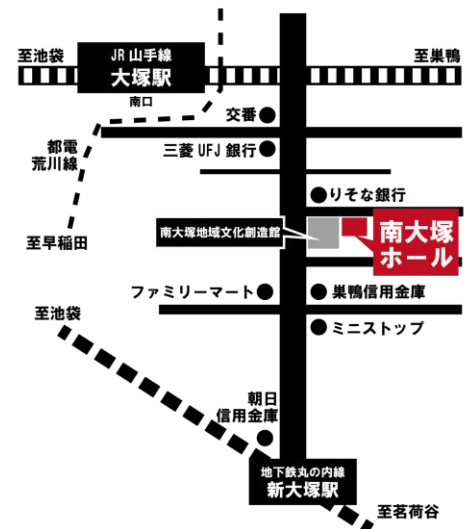

会場

南大塚ホール

豊島区南大塚2-36-1