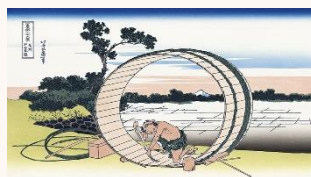

葛城子安
飯門
百景橋下

北斎の橋

北斎掛軸創り

マグネット式の掛け軸で簡単に北斎の世界を創ります。
本物の材料で重圧感のある仕上がりになります。

講師

(株)マスミ東京 代表取締役社長 横尾 靖氏

(株)マスミ東京マスミプラス 代表 横尾 裕子氏

日時