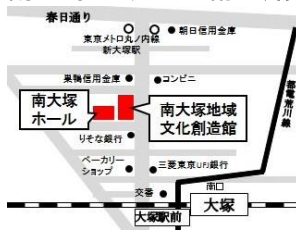

南大塚地域文化創造館(南大塚ホール)

〒170-0005
南大塚2-36-1
TEL3946-4301