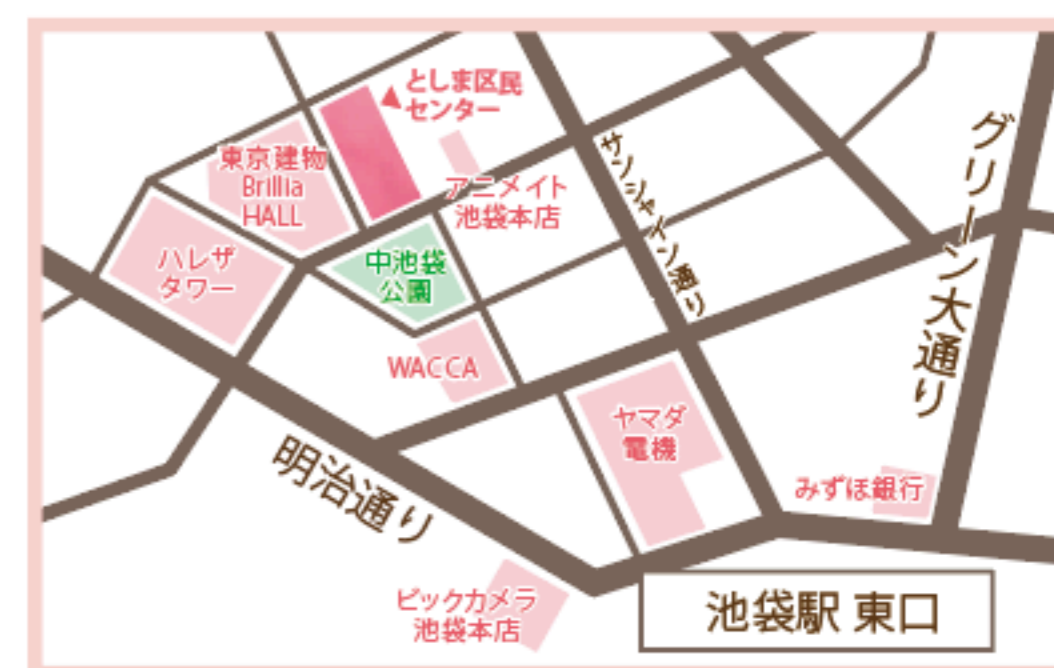

日程 2020 2/9 Sun
① 10:00 open 10:30 start 対象:19~30カ月の親子
② 13:30 open 14:00 start 対象:0~18カ月の親子
定員 各10組
会場 としま区民センター 4階 和室
参加費 1組(乳児1名+大人1名) 500円/回
※参加時0歳~30ヶ月まで(厳守) ※大人のみの参加はご遠慮ください。
講師 川中美樹(山の音楽舎)

生きていく知恵と力をじっくり育むわらべうた。
まずは目と目をあわせて、触れ合って
ゆったりのんびり親子の時間を楽しんでみませんか?

親子で観よう!ベイベーシアター 小さな小さな人たちとこれから生まれる人たちへ 山の音楽舎 うたのたね~おんがくのはじまり~

日程 2020 2/16 Sun
① 10:30~開演 対象:19~30カ月の親子
② 14:00~開演 対象:0~18カ月の親子

定員 各20組
会場 としま区民センター 6階小ホール
鑑賞料 1組(乳児1名+大人1名) 2,000円/回

※参加時0歳~30ヶ月まで(厳守)
※大人のみの参加はご遠慮ください。 ※大人追加で鑑賞希望の場合は相談ください。
申込状況によりお受け出来ない可能性もあります。ご了承ください。

構成演出 宇佐美陽一 舞台美術 島次郎
出演 はらだまほ・原田正俊・川中美樹(山の音楽舎)

ほしを見つけて「み~つけた!」
おはなを見つけて「きれいだなあ~」
それが音楽のはじまり~うたのたね~
豊かな四季のある日本に伝わるわらべうたを中心にほっこり
あたたかくなる音の“原風景”を集めたパフォーマンスです。
その季節ならではのちょっと不思議なまったりワールド
体験してみませんか?

としま区民センター
〒170-0013 東京都豊島区東池袋1-20-10
JR各線「池袋」駅(東口)より徒歩7分