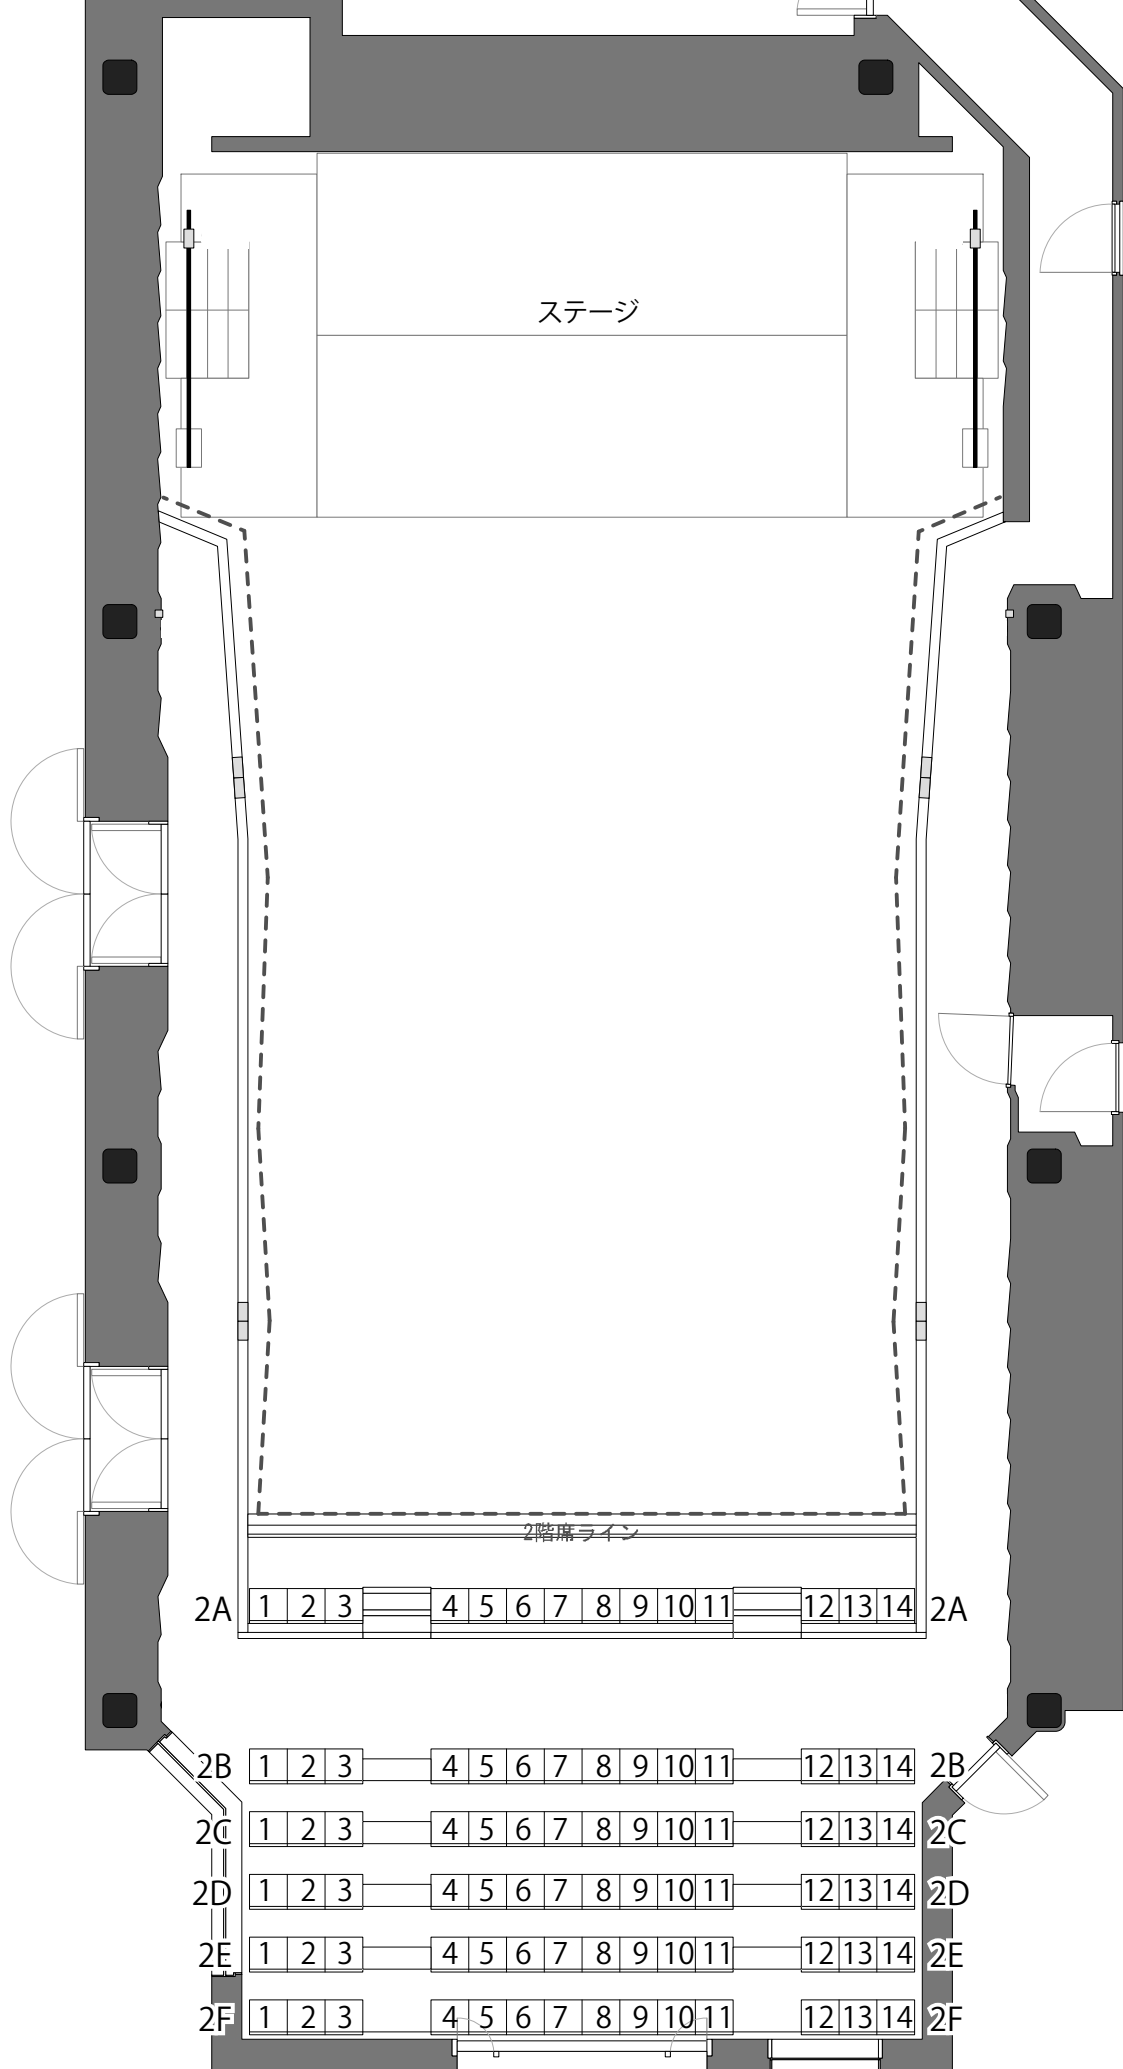

ハレザの夜の
BIGBAND JAZZ
座席図(1階席)
スタッキングチェア

A	1 2 3 4 5 6 7 8 9	A	10 11 12 13 14 15 16 17 18
B	2 3 4 5 6 7 8 9	B	10 11 12 13 14 15 16 17
C	1 2 3 4 5 6 7 8 9	C	10 11 12 13 14 15 16 17 18
D	2 3 4 5 6 7 8 9	D	10 11 12 13 14 15 16 17
E	1 2 3 4 5 6 7 8 9	E	10 11 12 13 14 15 16 17 18
F	2 3 4 5 6 7 8 9	F	10 11 12 13 14 15 16 17
G	1 2 3 4 5 6 7 8 9	G	10 11 12 13 14 15 16 17 18
H	2 3 4 5 6 7 8 9	H	10 11 12 13 14 15 16 17
I	1 2 3 4 5 6 7 8 9	I	10 11 12 13 14 15 16 17 18
J	2 3 4 5 6 7 8 9	J	10 11 12 13 14 15 16 17
K	1 2 3 4 5 6 7 8 9	K	10 11 12 13 14 15 16 17 18
L	2 3 4 5 6 7 8 9	L	10 11 12 13 14 15 16 17
M	1 2 3 4 5 6 7 8 9	M	10 11 12 13 14 15 16 17 18
N	2 3 車椅子 6 車椅子 9	N	10 11 12 13 14 15 16 17

ハレザの夜の
BIGBAND JAZZ
座席表 (2階席)

常設座席

ステージ

2階席ライン

2A 1 2 3 4 5 6 7 8 9 10 11 12 13 14 2A

2B 1 2 3 4 5 6 7 8 9 10 11 12 13 14 2B

2C 1 2 3 4 5 6 7 8 9 10 11 12 13 14 2C

2D 1 2 3 4 5 6 7 8 9 10 11 12 13 14 2D

2E 1 2 3 4 5 6 7 8 9 10 11 12 13 14 2E

2F 1 2 3 4 5 6 7 8 9 10 11 12 13 14 2F