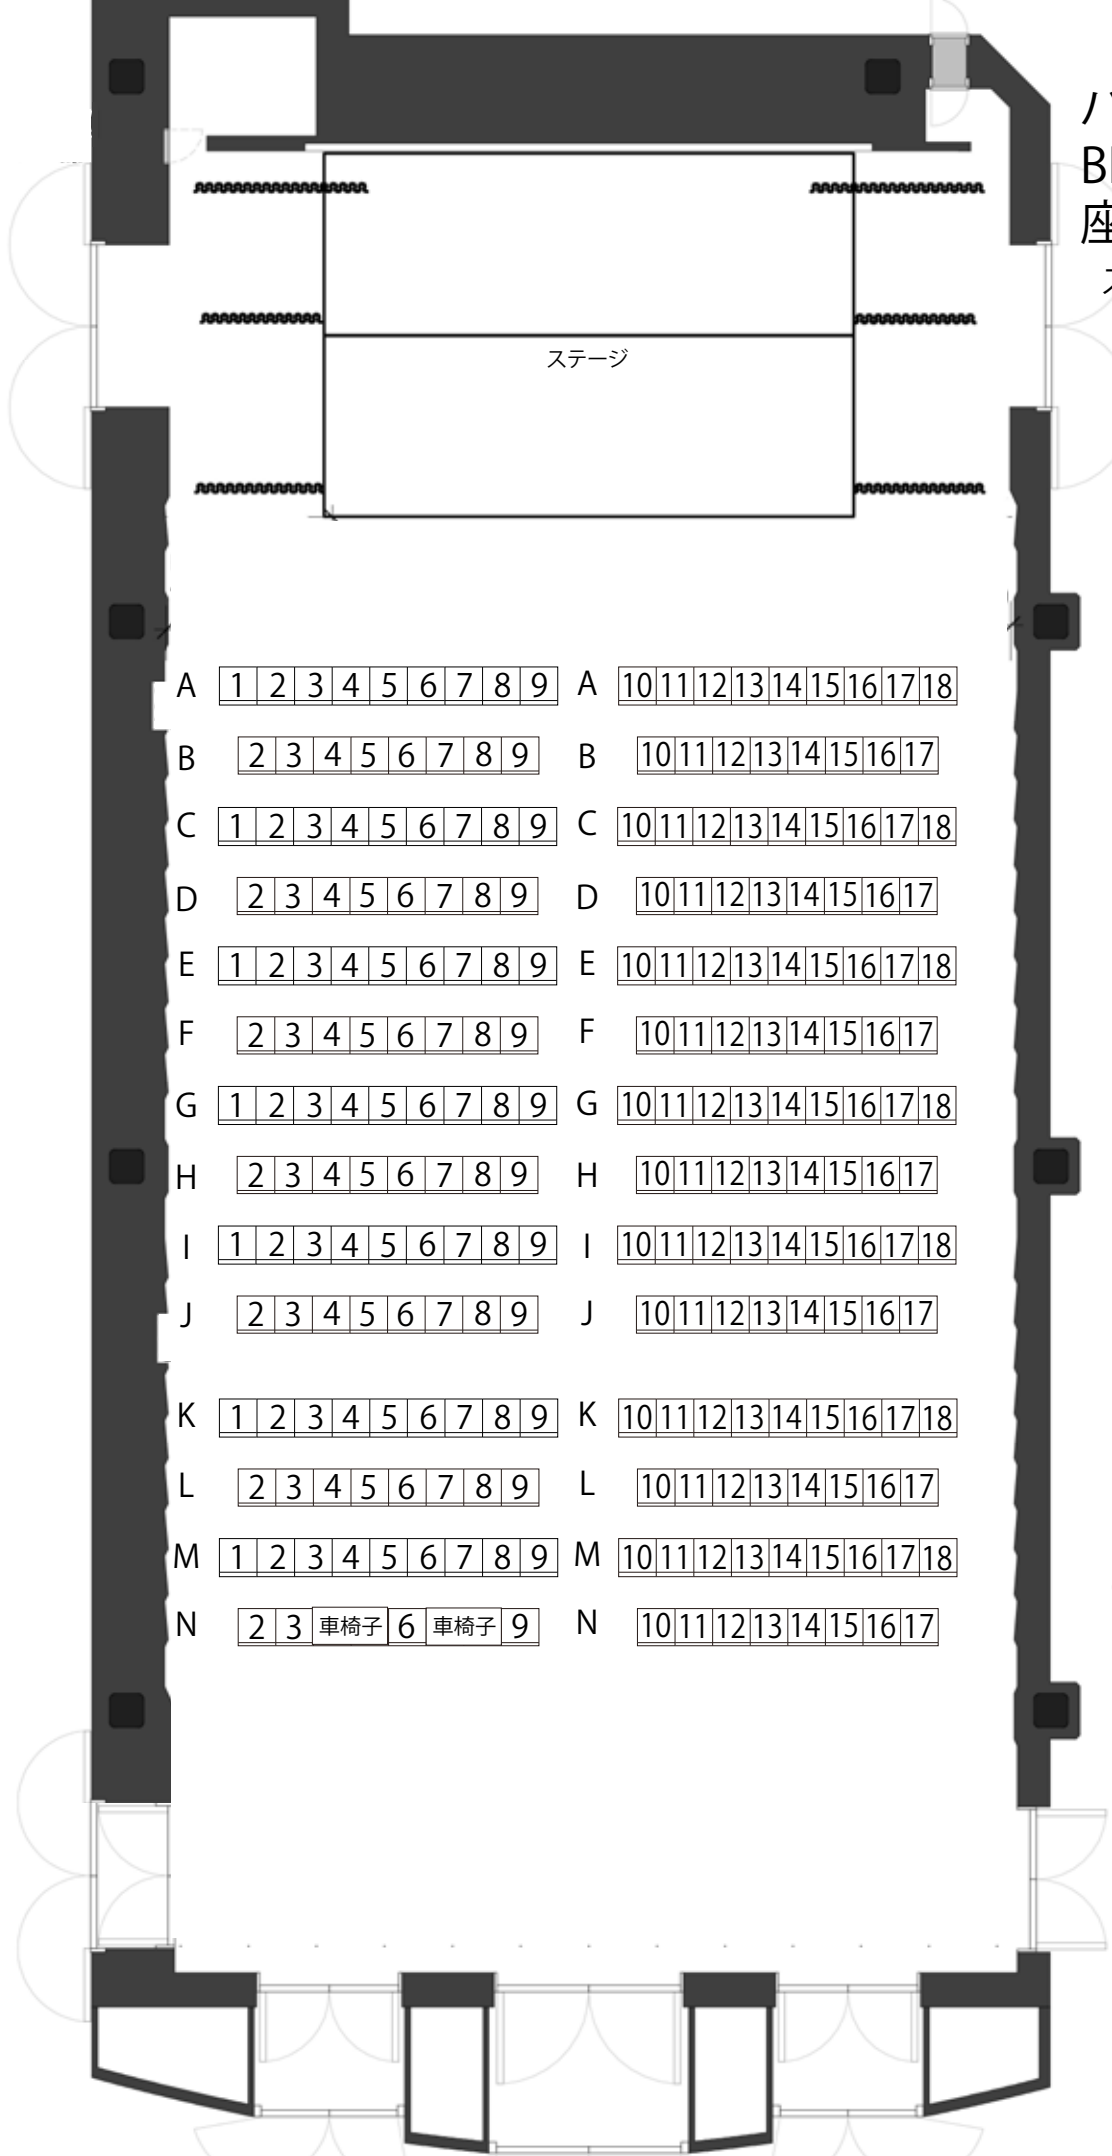

ハレザの夜の
BIGBAND JAZZ
座席図(1階席)
スタッキングチェア

A	1 2 3 4 5 6 7 8 9	A	10 11 12 13 14 15 16 17 18
B	2 3 4 5 6 7 8 9	B	10 11 12 13 14 15 16 17
C	1 2 3 4 5 6 7 8 9	C	10 11 12 13 14 15 16 17 18
D	2 3 4 5 6 7 8 9	D	10 11 12 13 14 15 16 17
E	1 2 3 4 5 6 7 8 9	E	10 11 12 13 14 15 16 17 18
F	2 3 4 5 6 7 8 9	F	10 11 12 13 14 15 16 17
G	1 2 3 4 5 6 7 8 9	G	10 11 12 13 14 15 16 17 18
H	2 3 4 5 6 7 8 9	H	10 11 12 13 14 15 16 17
I	1 2 3 4 5 6 7 8 9	I	10 11 12 13 14 15 16 17 18
J	2 3 4 5 6 7 8 9	J	10 11 12 13 14 15 16 17
K	1 2 3 4 5 6 7 8 9	K	10 11 12 13 14 15 16 17 18
L	2 3 4 5 6 7 8 9	L	10 11 12 13 14 15 16 17
M	1 2 3 4 5 6 7 8 9	M	10 11 12 13 14 15 16 17 18
N	2 3 車椅子 6 車椅子 9	N	10 11 12 13 14 15 16 17

ハレザの夜の
BIGBAND JAZZ
座席表 (2階席)

常設座席

ステージ

2階席ライン

2A 1 2 3 4 5 6 7 8 9 10 11 12 13 14 2A

2B 1 2 3 4 5 6 7 8 9 10 11 12 13 14 2B

2C 1 2 3 4 5 6 7 8 9 10 11 12 13 14 2C

2D 1 2 3 4 5 6 7 8 9 10 11 12 13 14 2D

2E 1 2 3 4 5 6 7 8 9 10 11 12 13 14 2E

2F 1 2 3 4 5 6 7 8 9 10 11 12 13 14 2F