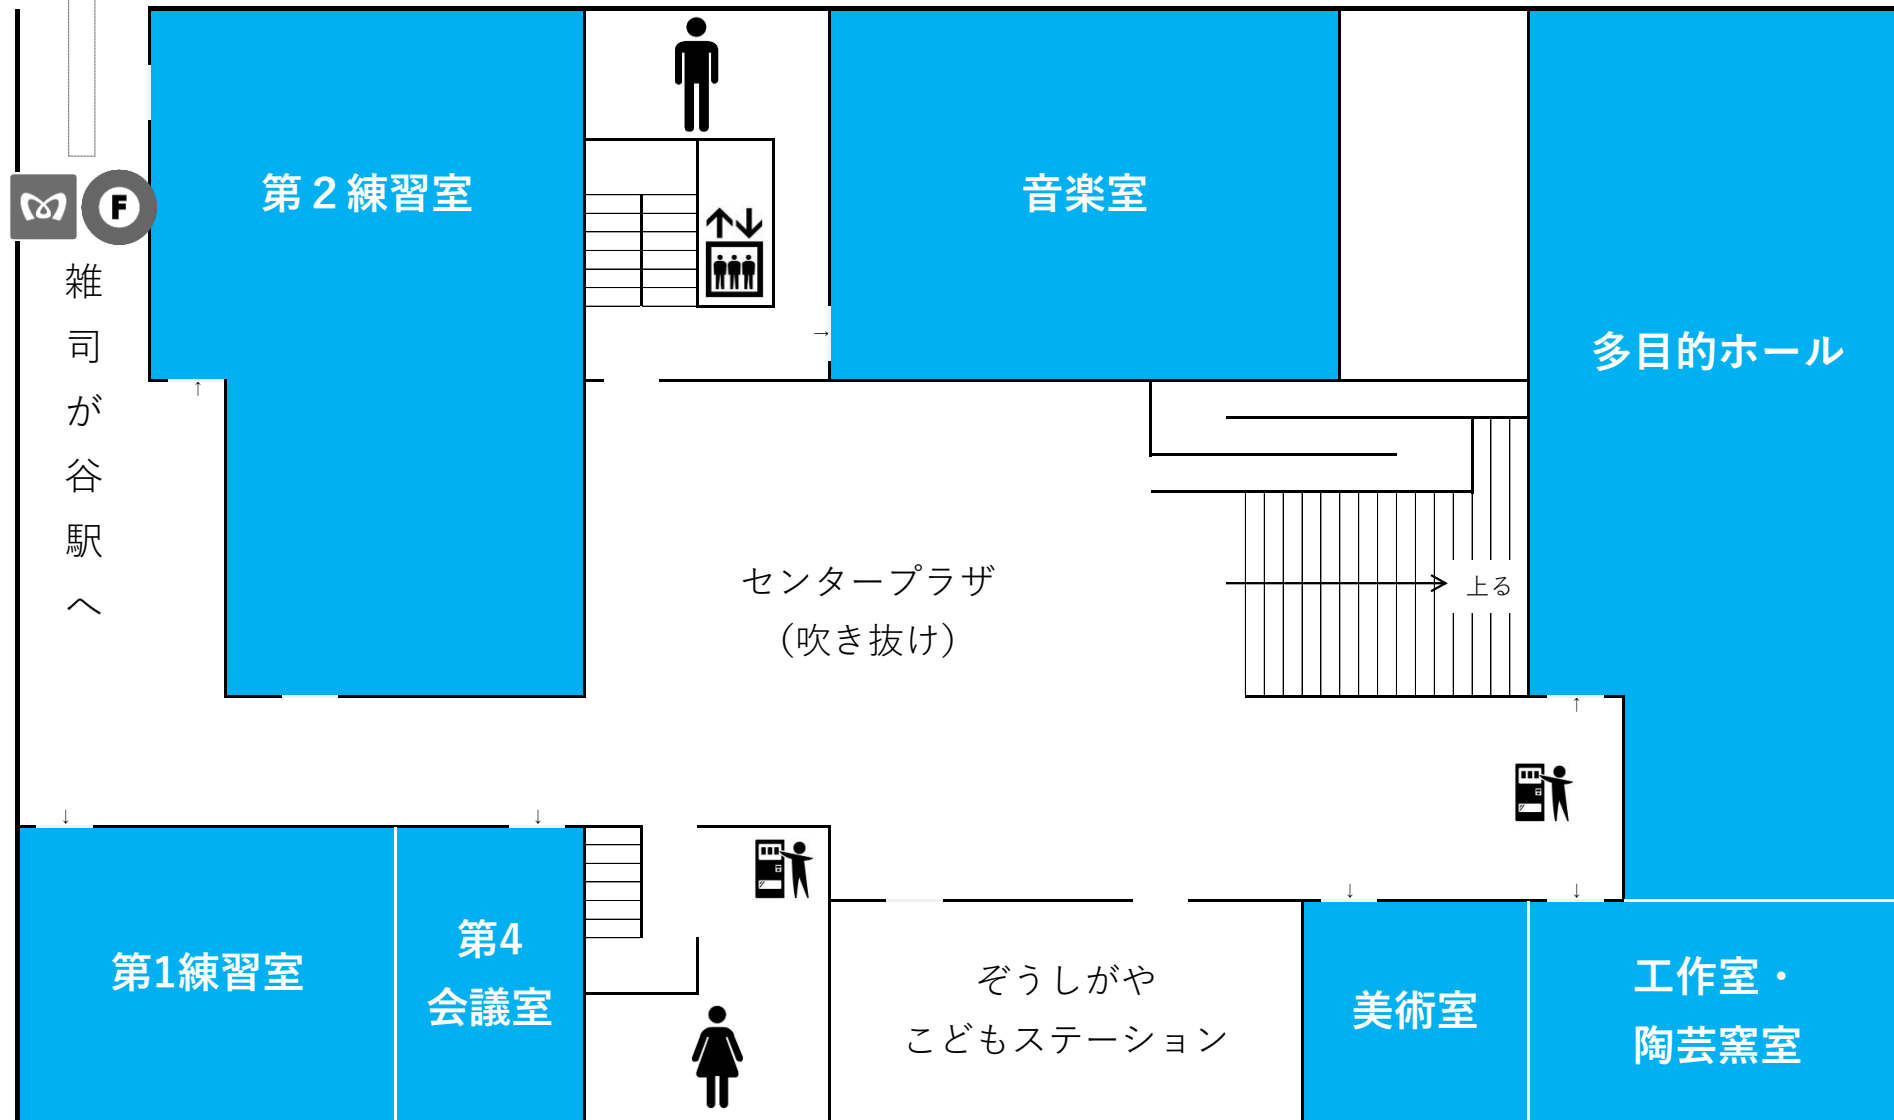

雑司が谷地域文化創造館 案内図

↑↓ 地上行き
(都電線路沿い)

千登世橋教育文化センター 地下1階