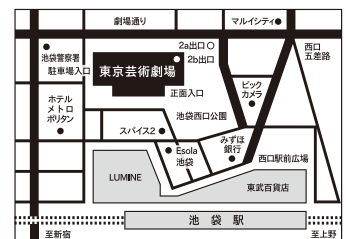

《お問合せ》公益財団法人としま未来文化財団 プランセクション
〒171-0022 東京都豊島区南池袋2-34-5 藤和第2ビル2F

☎03-3590-7118(平日10:00~17:00)

主催:公財団法人としま未来文化財団・豊島区 後援:在日スイス大使館